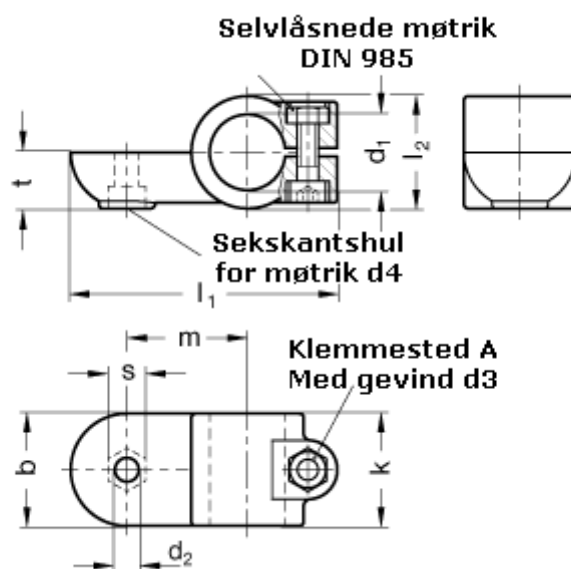

Varenummer: 20278B48IV2SW  
Beskrivelse: E+G laskeforbindelse  
GN278-B48-IV-2-SW

## Mål

b = 65	m = 70
d1 = B48	s = 17.0
d2 = 10.5	t = 32.5
d3 = M10	
d4 = M10	
k = 65	
l1 = 148	
l2 = 65	